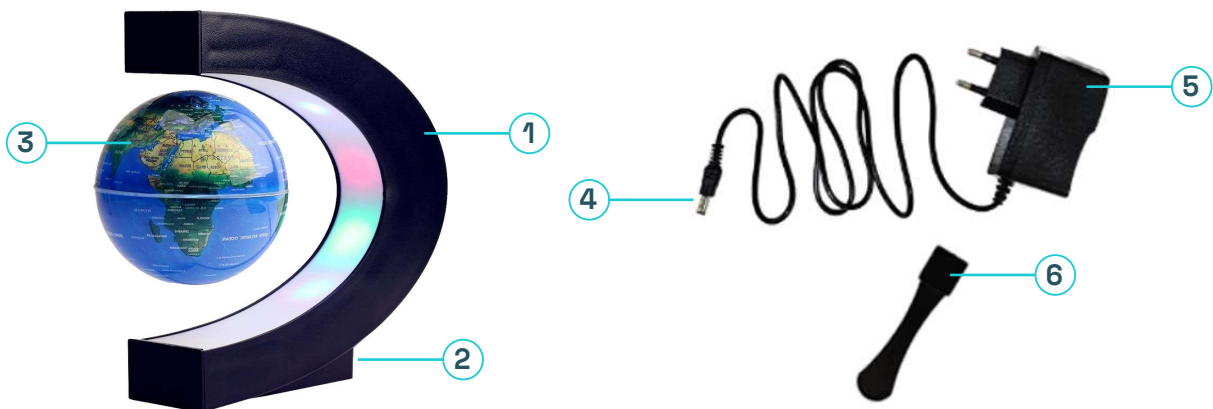

orodian

LEBEGŐ
FÖLDGÖMB

Használati útmutató

Orodian s. r. o.
M. R. Štefánika 1068/6
972 51 Handlová, Szlovákia

OHU-N1-2024-02-01

Köszönjük, hogy olyan terméket választott, amellyel szemtanúja lehet a lebegésnek. Ha helyesen bánnak vele, a földgömb legyőzi a gravitációt és szabadon lebeg.

1. ábra:

Tartozékok: C-alakú test, földgömb, töltő, Használati útmutató

A TERMÉK RÉSZEI

- 1 C-alakú test (LED világítással)
- 2 Hálózati csatlakozó
- 3 Földgömb
- 4 Töltő kábel
- 5 Töltőfej
- 6 Műanyag tömítő

INŠTRUKCIE

1. Helyezze a C-alakú testet Body "1" lapos, nem fémes felületre. Az egyenetlen vagy fémes felület zavarhatja a termék működését.
2. Csatlakoztassa a Töltő kábelt "4" a hálózati csatlakozóhoz "2", és dugja a Töltőfejet "5" a konnektorba. Amennyiben az állvány elektromos ellátása megfelelő, a LED lámpa világítani fog.

4. A készülék lekapcsolásához húzza ki a Töltőfejet "5" az áramforrásból. **Figyelem:** Ha a termék kikapcsol, a Földgömb "3" nem fog lebegni, hanem lezuhan. Éppen ezért a készüléket csak azután kapcsolja le, ha ezt megelőzően a Földgömböt a lebegő pozícióból kézzel leeresztette.